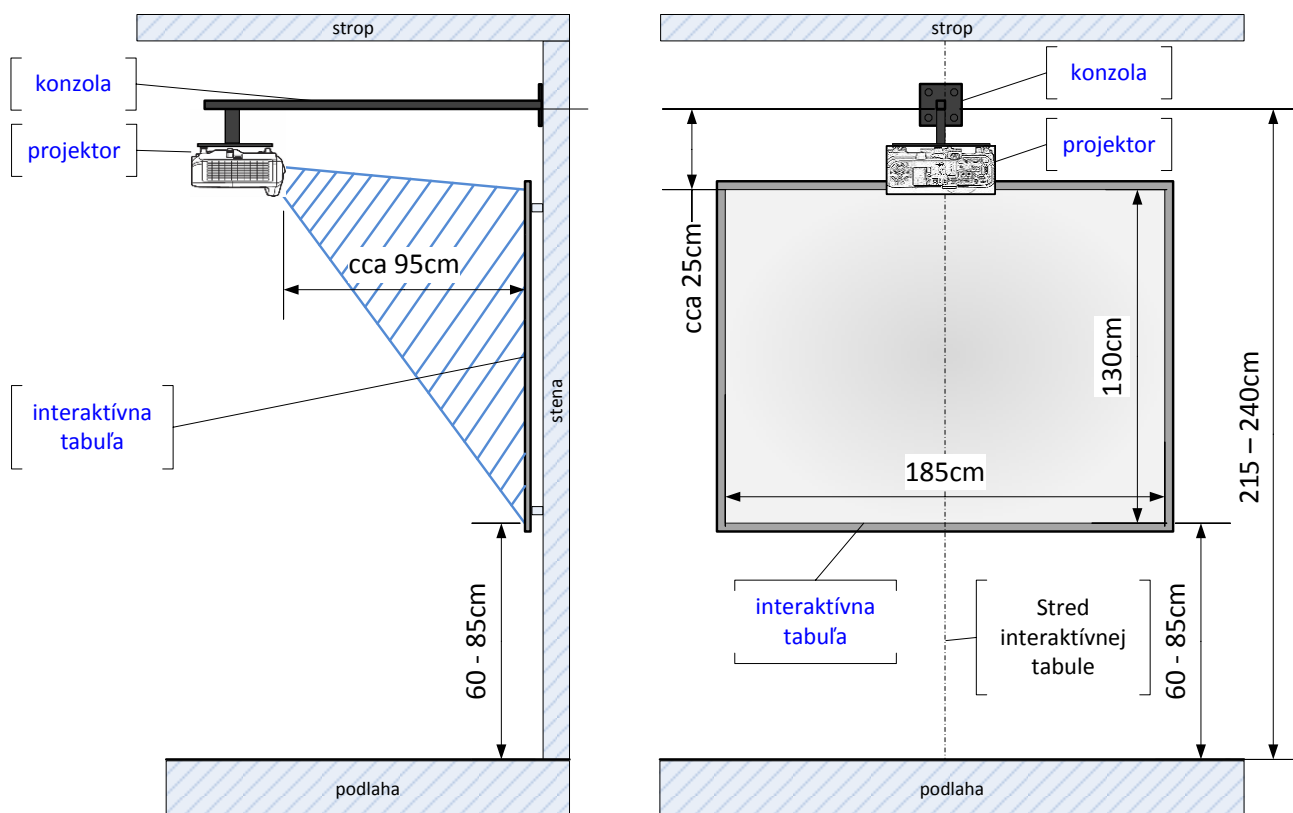

# Požiadavky pre inštaláciu Interaktívnej tabule

Projektu „Aktivizujúce metódy vo výchove“ (ďalej len „AMV“).

- Súčasťou projektu AMV je aj inštalácia interaktívnej tabule, ktorá pozostáva z
  - Interaktívnej tabule rozmerov cca 185 cm x 130 cm a príslušenstva
  - Projektora
  - Upevňovacej nástennej konzoly
  - Prepojovacích káblov potrebných pre plnohodnotnú funkčnosť interaktívnej tabule
- Nevyhnutným predpokladom pre bezproblémovú a funkčnú inštaláciu interaktívnej tabule je zabezpečenie nižšie špecifikovaných podmienok pre inštaláciu zo strany školy.
- Tabuľa rozmerov cca 185 cm x 130 cm bude spolu s konzolou inštalovaná na pevnú stenu. Priestor pre inštaláciu musí spĺňať minimálne nasledovné parametre:
  - Rovná plná stena bez výklenkov, odsokov, dverí a okien s minimálnymi rozmermi 190 cm na šírku a 250 cm na výšku (pre inštaláciu tabule a projektora na nástennom ramene). Stena zo sadrokartónu nie je vhodná pre inštaláciu interaktívnej tabule. Taktiež v mieste inštalácie (upevňovania na stenu) nemôžu byť infraštruktúrne rozvody (elektroinštalácia, voda, plyn, ...).
  - Dostupnosť 2x elektrickej zásuvky 230V, vzdalenej od miesta inštalácie tabule maximálne 1,5 m pre napájanie projektora a PC/NB (PC/NB, predlžovací kábel ani rozdvojka nie sú predmetom dodávky, v prípade potreby si ich musí zabezpečiť škola).
  - Priestor vhodný na umiestnenie PC/NB v blízkosti interaktívnej tabule a v dosahu USB kábla pre pripojenie interaktívnej tabule k PC/NB a VGA video kábla pre pripojenie PC/NB k projektoru (vzdialenosť PC/NB od miesta inštalácie tabule maximálne 3m od okraja tabule).
- Pre optimálne využitie plochy interaktívnej tabule používateľom je odporúčaná inštalácia spodného okraja interaktívnej tabule v rozsahu 60 cm - 85 cm od podlahy. Pre menších používateľov (napríklad v Materských školách) je s ohľadom na možnosti využitia celej plochy tabule dieťaťom odporúčaná inštalácia nižšie a pri vyšších užívateľoch vyššie, tak aby bola spodná a zároveň aj horná plocha tabule dosiahnuteľná v prirodzenom postoji používateľa.